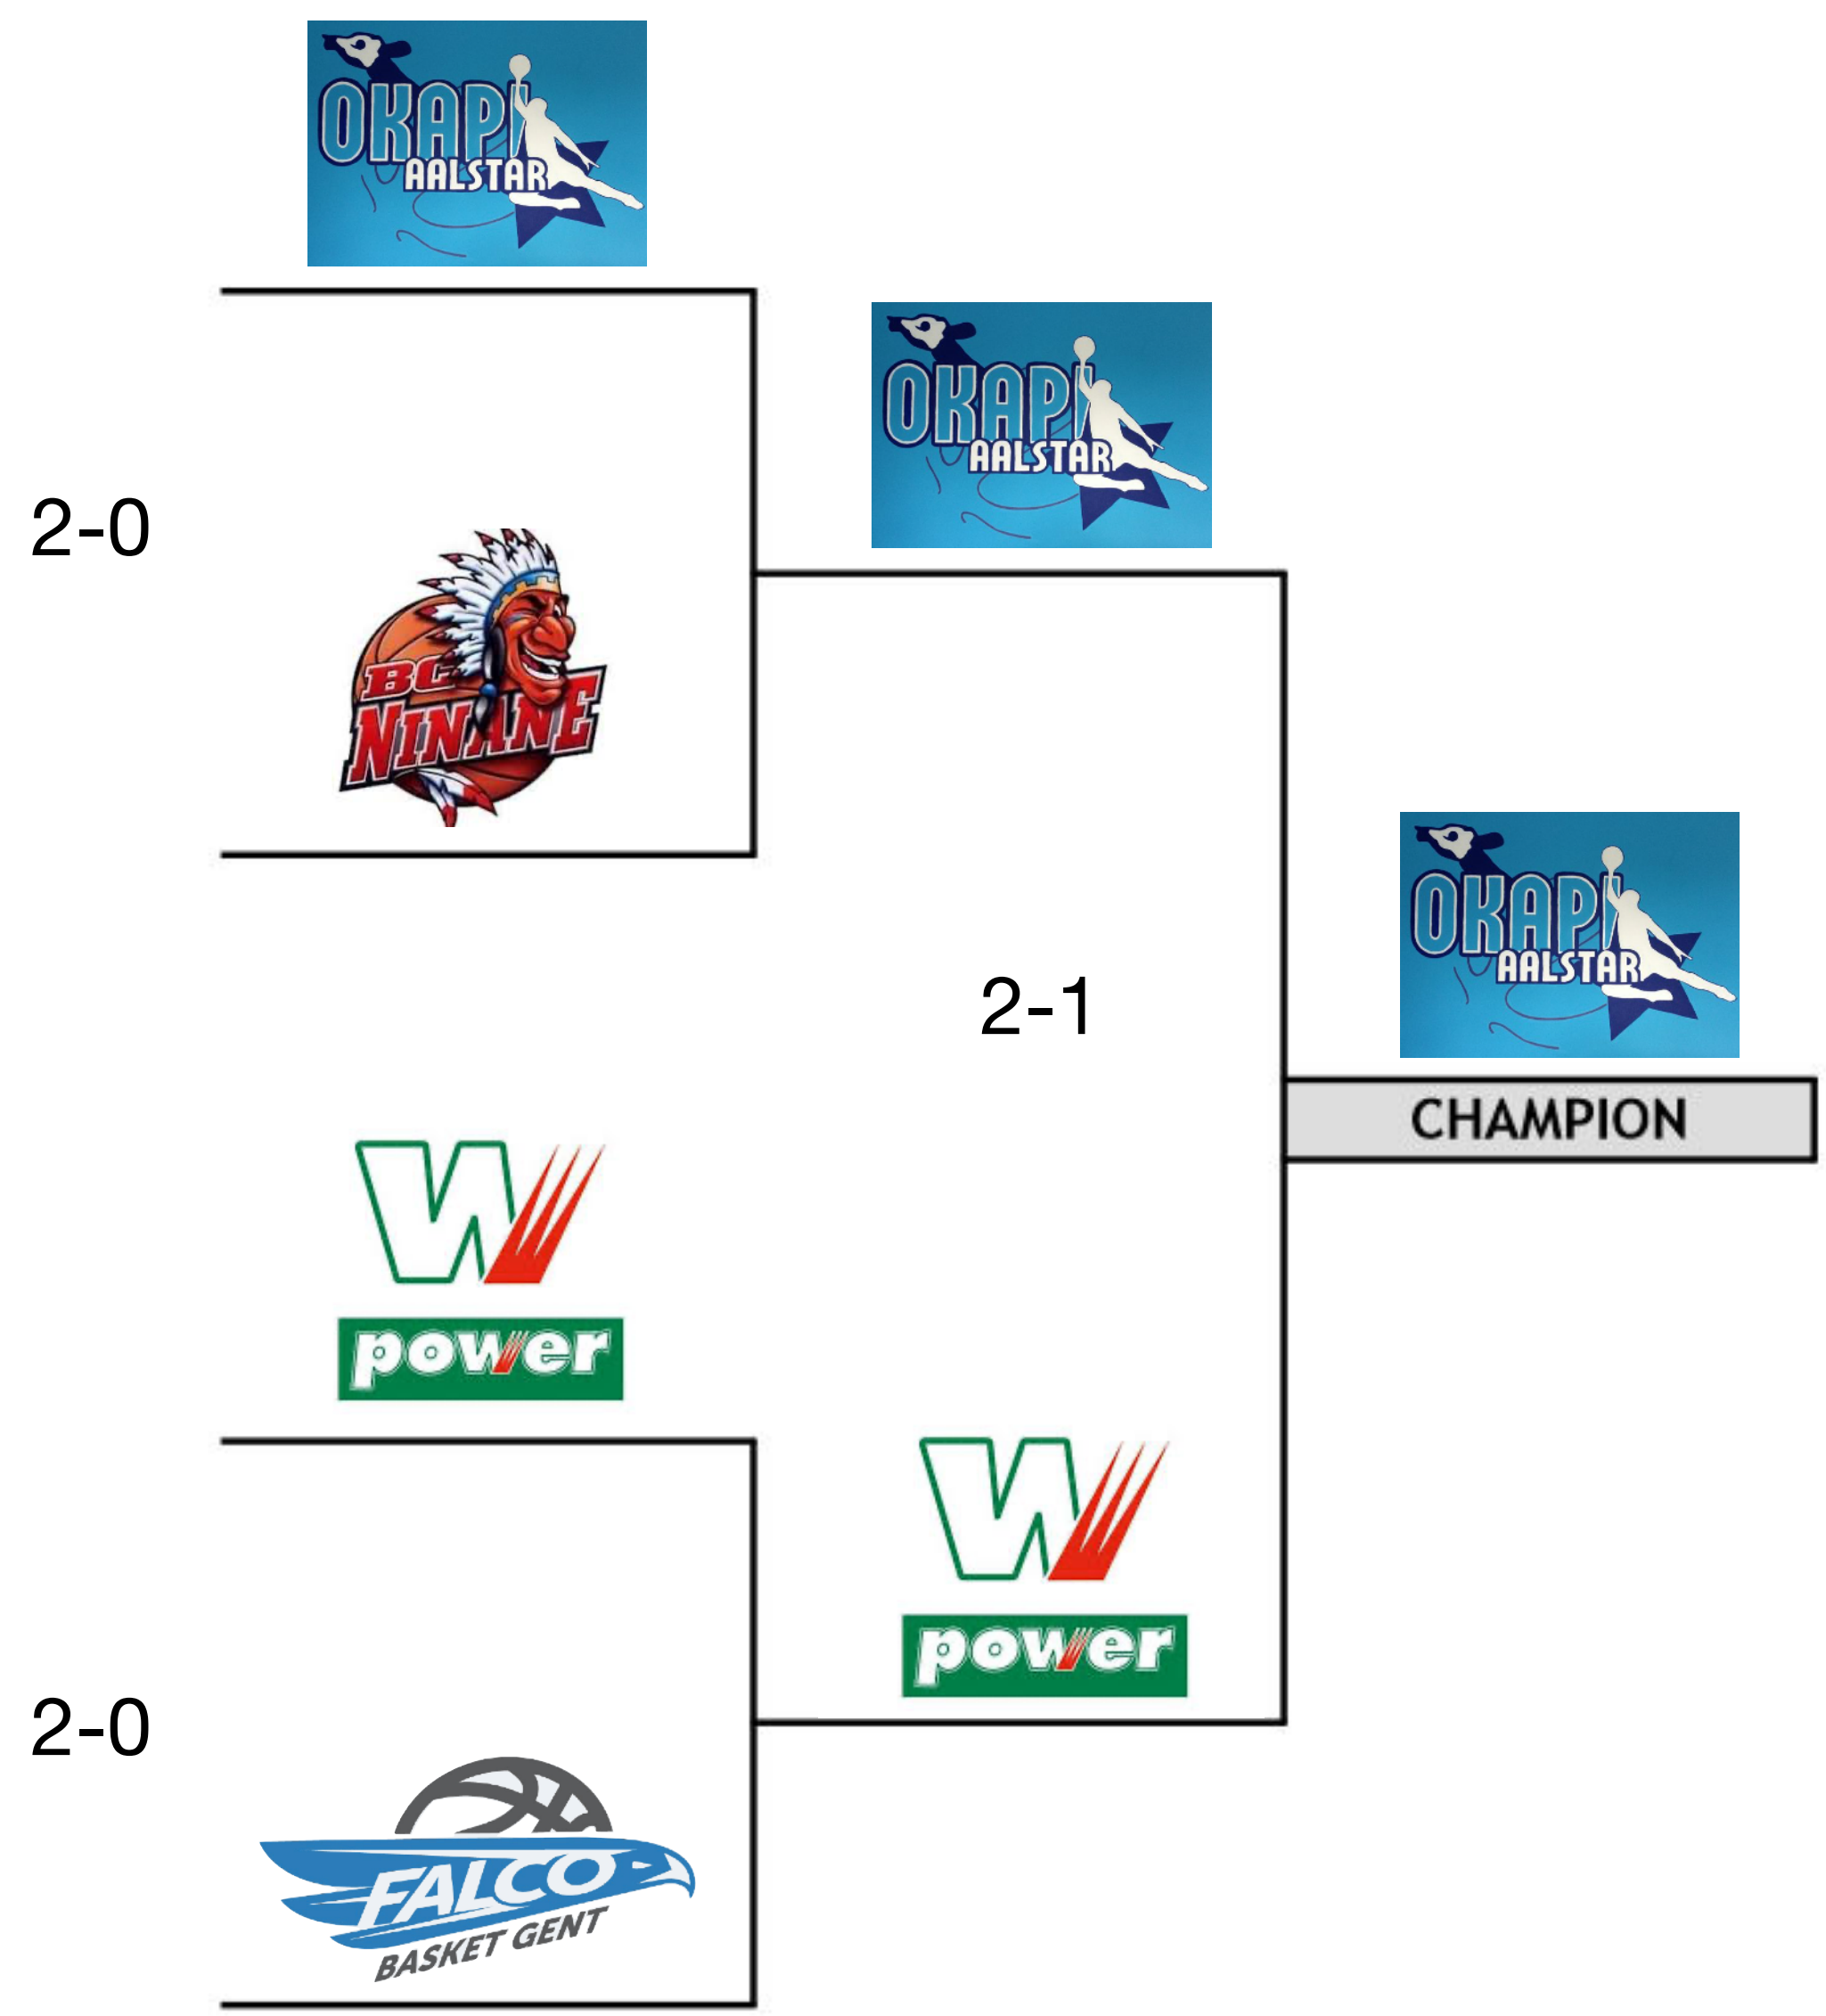

Play-Offs

OKAPI AALSTAR

21-3

4. Gerrit Van Laethem	1m94
5. Stephane Moris	2m07
6. Maarten Goethaert	1m92
7. Stephen Tison	1m76
8. Pablo Gonzales (USA)	1m93
9. Joost Van De Vondel	1m92
10. David Kalut	2m05
11. Jimmy Hendrickx	1m89
12. Wim Van De Keere	2m02
13. Werner Van Nimmen	2m04
14. Lamont Evans (BAH)	1m93
15. Piet De Bel	2m11